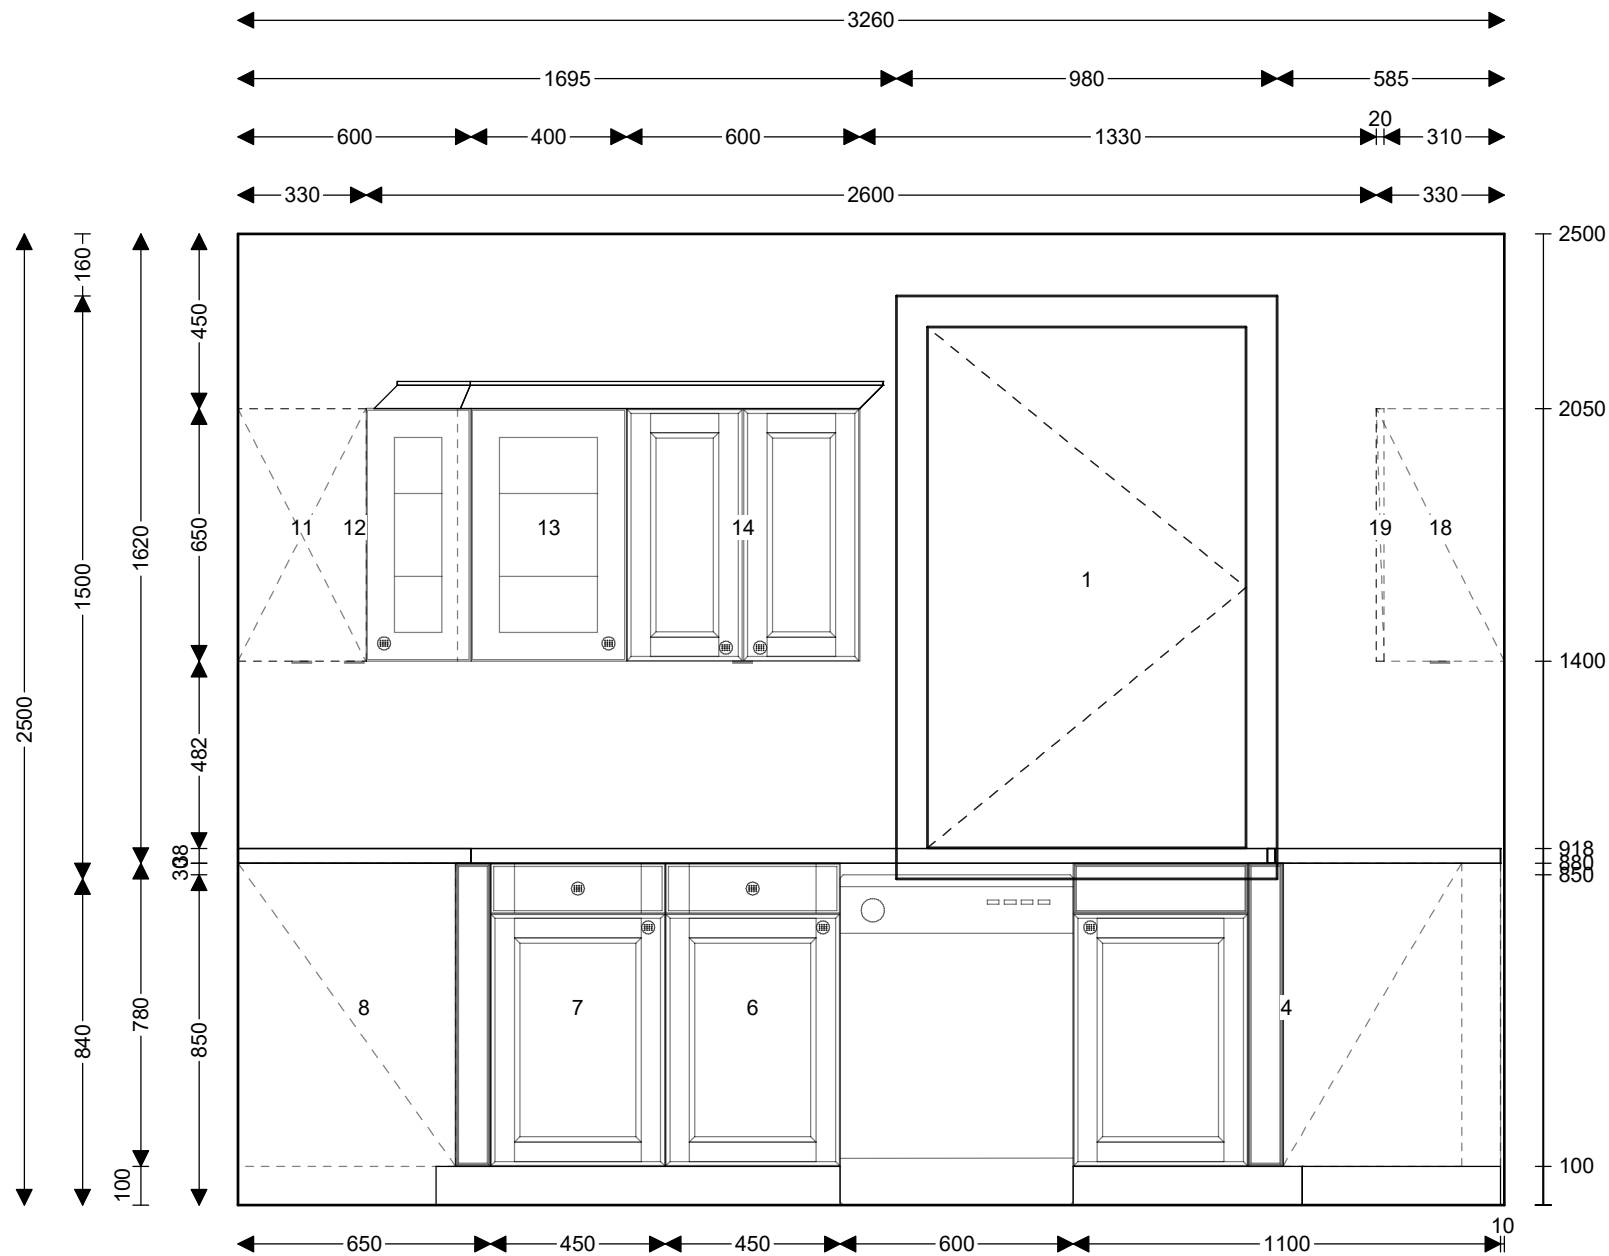

Čelní pohled 1
Komise 3260808/1

30.03.2017

Jiří Glos
Višňová 411
33008 Zruč

- | | | |
|----|------------|---|
| 4 | SD-38-1100 | P |
| 6 | SZ-00 | L |
| 7 | SZ-00 | L |
| 8 | SR-03-1100 | P |
| 11 | HPS-04 | L |
| 12 | HRS-04-600 | P |
| 13 | HPS-04 | L |
| 14 | HP-01 | L |
| 18 | HP-00 | L |
| 19 | HBV-01-650 | L |