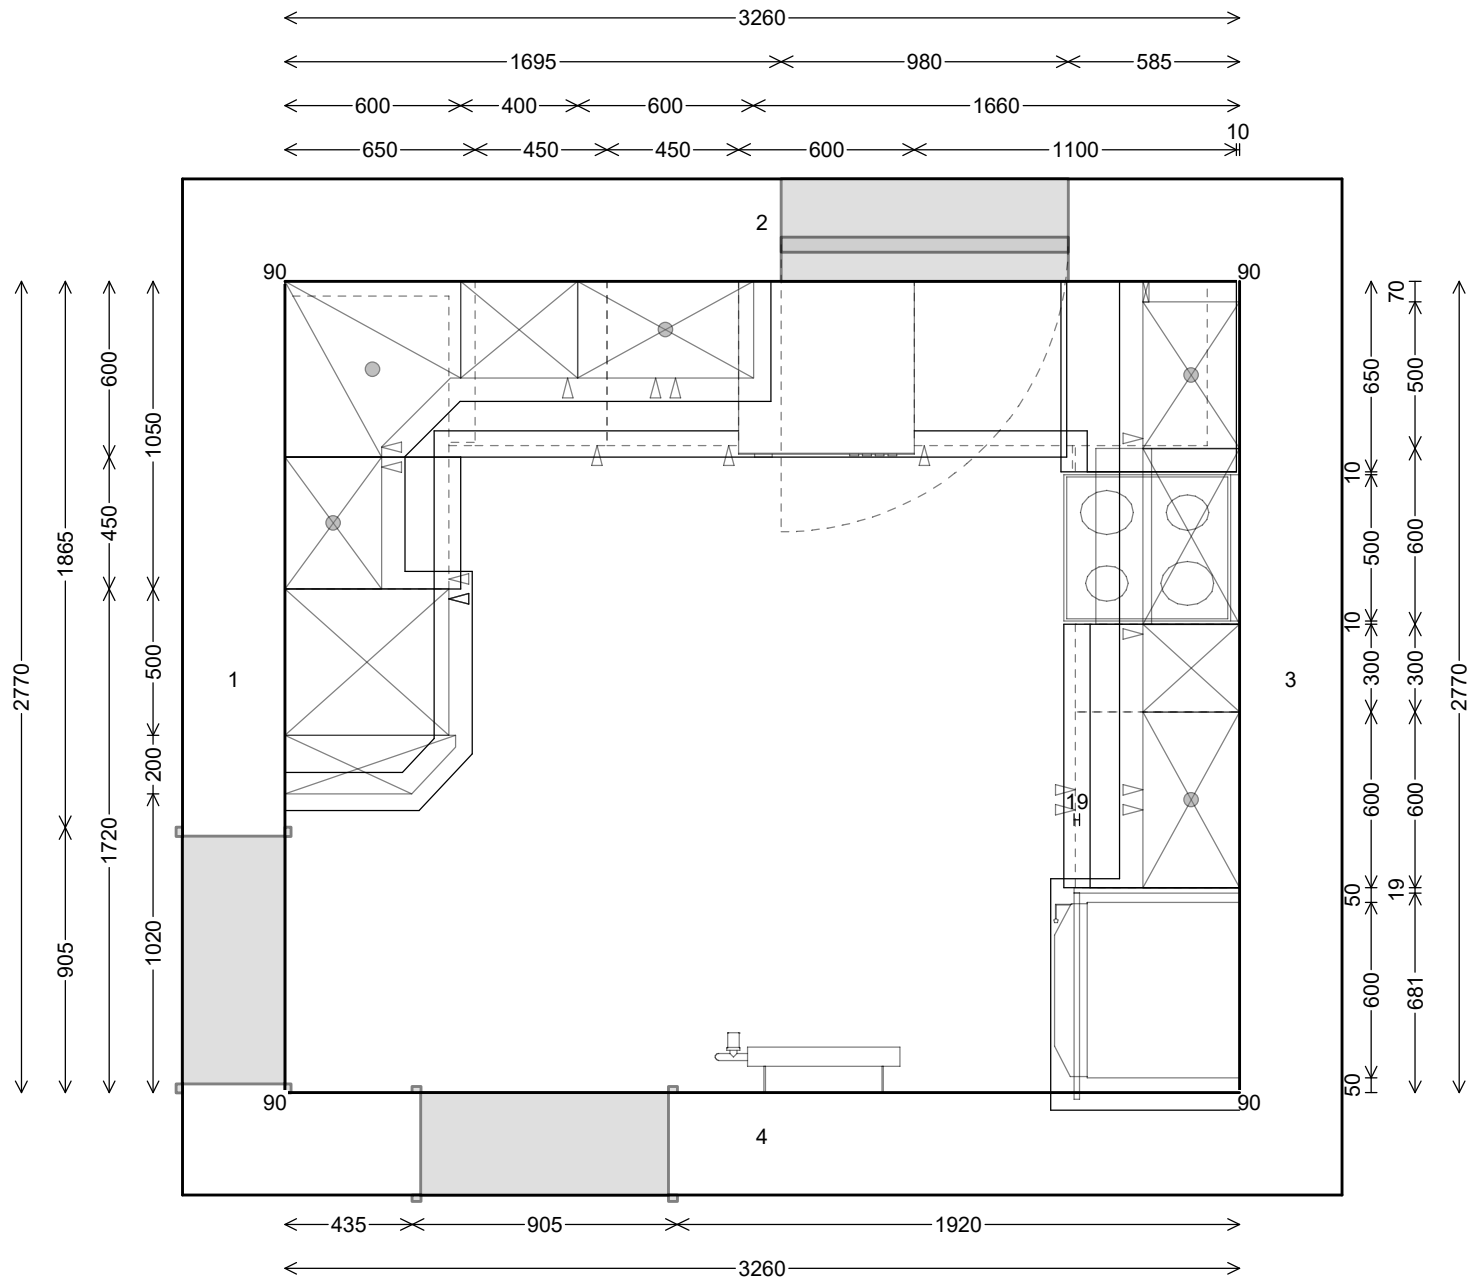

8	SR-03-1100	P
9	VP-00	L
10	VO-00	L
11	HPS-04	L
12	HRS-04-600	P
13	HPS-04	L