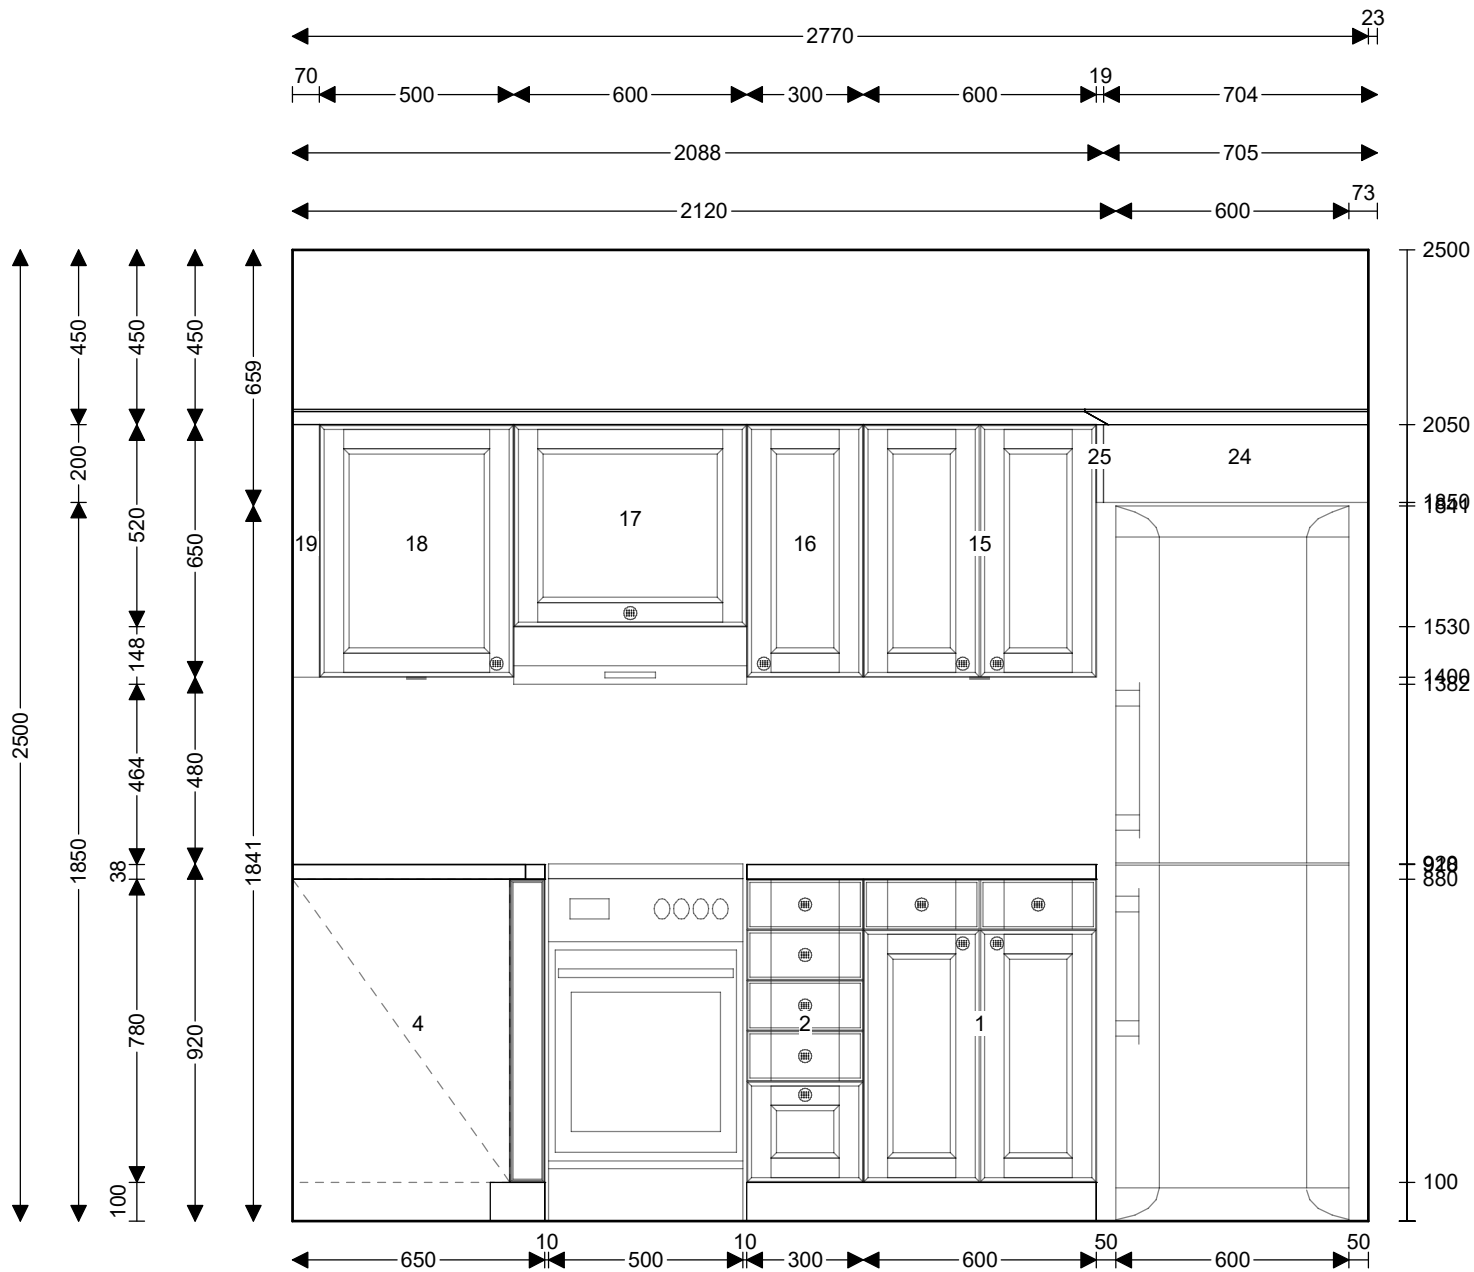

1	SZ-01	
2	SZ-08	
4	SD-38-1100	P
15	HP-01	
16	HP-00	P
17	HD-23	
18	HP-00	L
19	HBV-01-650	
24	BO-01-880	
25	BO-01-880	

KUCHYŇSKÉ STUDIO
Kydliček

Pavel Kydliček
Kuchynské studio
Slovanska Trida 64
326 00 Plzeň
Telefon: 377240224, Fax: 377240224, E-mail: kydlicek@kuchynekydlicek.eu

Čelní pohled 3
Komise 3260808/1

30.03.2017

Jiří Glos
Višňová 411
33008 Zruč