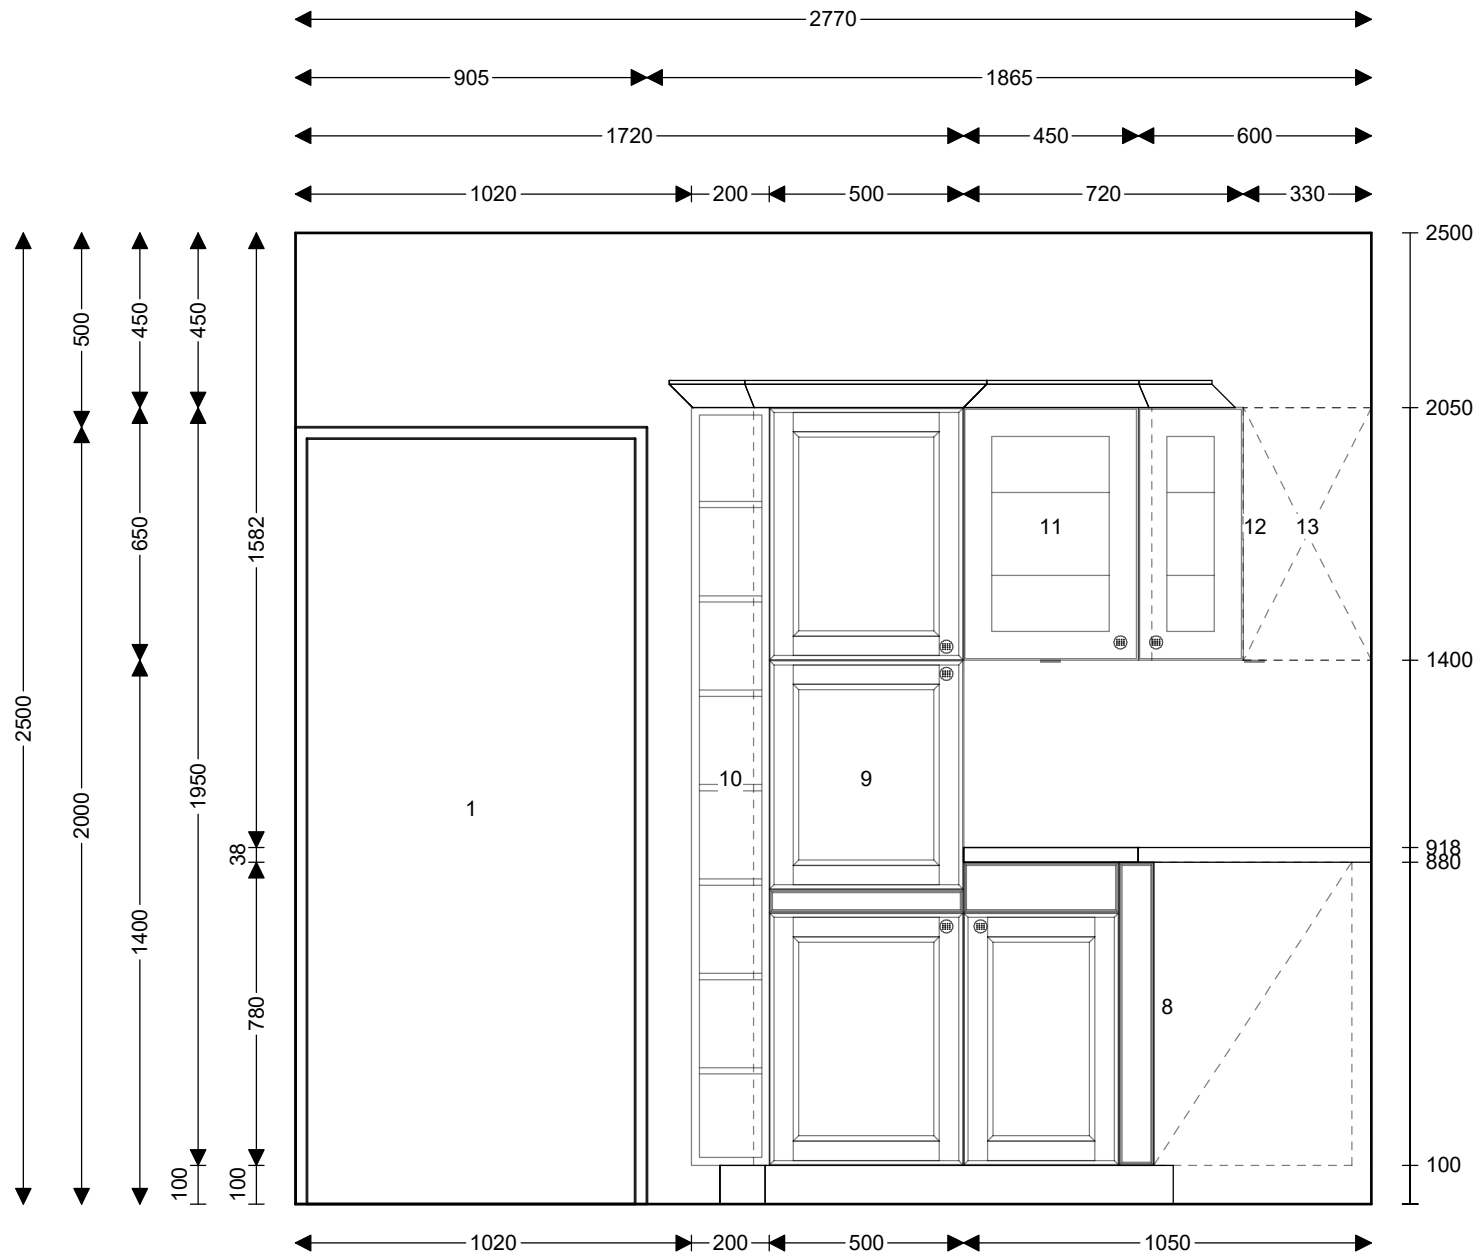

8	SR-03-1100	P
9	VP-00	L
10	VO-00	L
11	HPS-04	L
12	HRS-04-600	P
13	HPS-04	L

KUCHYŇSKÉ STUDIO
Kydliček

Pavel Kydliček
Kuchynské studio
Slovanska Trida 64
326 00 Plzeň
Telefon: 377240224, Fax: 377240224, E-mail: kydlicek@kuchynekydlicek.eu

Čelní pohled 1
Komise 3260808/1

30.03.2017

Jiří Glos
Višňová 411
33008 Zruč